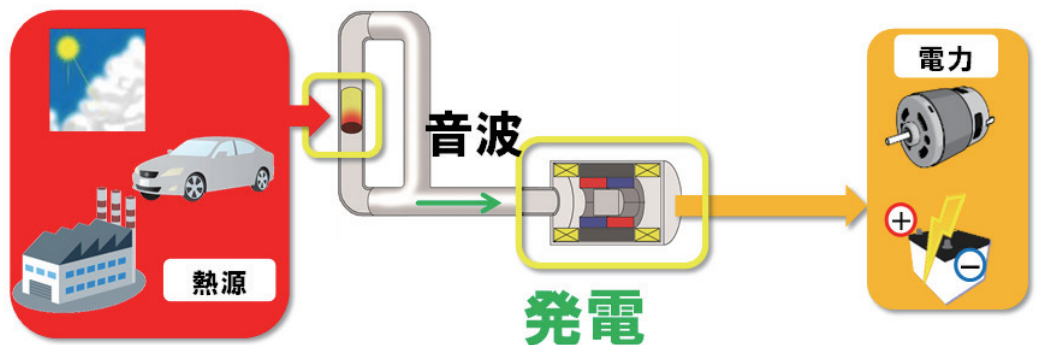

## 地域連携講座

東海大学の地域貢献活動

東海大学

トコラボ  
プログラム東海大学サテライトオフィス  
地域連携講座とは？

東海大学サテライトオフィスは、文部科学省の平成25年度「地(知)の拠点整備事業(大学COC事業)」に採択された「To-Collabo(トコラボ)プログラム」を推進する地域貢献活動の場として、「地域連携講座」を開講いたします。地域のみなさまと共に考え協力し、地域と大学の交流の活性化を目指しております。みなさまのご参加を心よりお待ちしております。

# シミュレーションが生み出す 新たな再生可能エネルギー

～東海大学が創り出す未来～

近年のコンピューターの発展により、シミュレーションで様々な現象が解析できるようになっています。東海大学が取り組んでいる、再生可能エネルギー創成のための最先端シミュレーション技術とその応用について紹介します。

2月16日(月)

13:00 ~ 14:30

講師：福田 紘大

(東海大学工学部航空宇宙学科准教授)