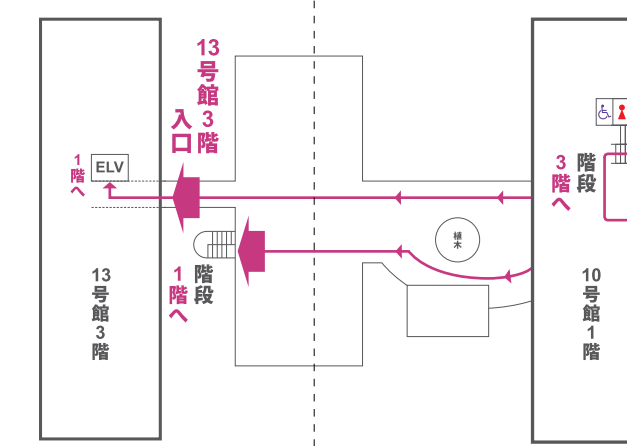

おひろめ芸術祭

プログラム名	場所	概要	雨天の場合	開催時間 / 備考										
				定員	10:30	11:00	12:00	13:00	14:00	15:00	16:00	17:00		
1 ひらつかタマ三郎ストリートライブ	10、13号館 富士見通り	平塚市の漁業PRキャラクター「ひらつかタマ三郎」がギター片手に行うストリートライブ(神出鬼没)					11:00~15:00							
2 アニメと音楽	10号館3階303教室	アニメーションの解説付き鑑賞会 今回は1958年の東映映画の「白蛇伝」を上映予定		各回 50名			11:30~13:00		13:30~15:00					
3 ミュージック・コレクション ー芸術学科音楽学課程在学生による楽しい演奏会	10号館3階スタジオ・ソナーレ	パイプオルガンのあるスタジオで様々な楽器による楽しい音楽、本格的な音楽を披露		50名					14:00~15:30					
4 うたごえ広場	10号館 前Sプラザ	懐かしのあの曲やイマドキのこんな曲まで生演奏 子どもも大人も一緒に歌いましょう!				11:00~13:00			14:00~16:00					
5 親子で楽しくリトミック!講座	10号館3階302教室	未就園児対象の想像・創造する力を音楽を通して 育てる講座(体験・見学大歓迎)		各回 5名	10:30~11:10	11:20~12:00								
6 リトミック・プレピアノ講座1(体験・見学)	10号館3階302教室	幼稚園児対象のピアノ導入型のリトミック講座 みんなの奏でる音を聞いて心の耳を育てよう		各回 5名			12:45~13:40	13:45~14:40	14:45~15:40					
7 みんなで描くチョークアート	13号館1階屋外吹抜ゾーン	幼児や小学生対象に屋外の敷石タイルを利用して 描くチョークアート。力を合わせて描くと巨大な「?」が!	×	混雑時 調整			11:00~15:00							
8 羊を描こう!	13号館1階屋外吹抜ゾーン	いろいろな画材を使用して、みんなで一緒に 羊を描いてみよう!					11:00~15:00							
9 しあわせの暮らしデザイン展	13号館1階デザイン実習室2	灯りのデザイン、家具のデザイン、住まいのデザイン など、しあわせ暮らしへの小さな展覧会					11:00~16:00							
10 わたしたちの秘密基地	13号館1階デザイン実習室3	ダンボールや様々な素材を用いて秘密基地を 作ってみよう!(子ども2~3名のグループで作成)		各回 15名	抽選 11:00	11:30~13:00	抽選 13:00	13:30~15:00						
11 紙飛行機に絵を描いて飛ばそう!	13号館1階機能実験室1	レーザー加工機で切り抜いた紙飛行機に絵を描いて ホッパキスで組み立てて飛ばすワークショップ		各回 15名	11:00~	12:00~		14:00~	15:00~					
12 スタジオで写真撮影会	13号館1階写真スタジオ	大出力の照明のもと、普段とは違った写り方を 楽しむ撮影体験会		各回 6組	11:00~12:00		13:30~14:30		15:00~16:00					

13号館 1階

1 どこに現れるかわからないタマ三郎! 会えるかな?

10号館 3階

ギターも弾けるタマ三郎! 何の曲を演奏しているかな?