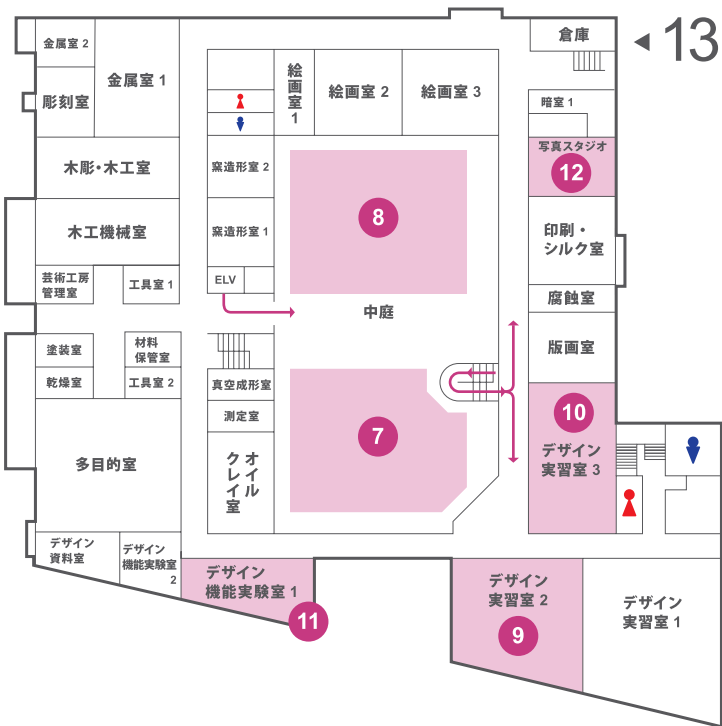

おひろめ芸術祭

プログラム名	場所	概要	雨天の場合	開催時間 / 備考										
				定員	10:30	11:00	12:00	13:00	14:00	15:00	16:00	17:00		
1 ひらつかタマ三郎ストリートライブ	10、13号館 富士見通り	平塚市の漁業PRキャラクター「ひらつかタマ三郎」がギター片手に行うストリートライブ(神出鬼没)					11:00~15:00							
2 アニメと音楽	10号館3階303教室	アニメーションの解説付き鑑賞会 今回は1958年の東映映画の「白蛇伝」を上映予定		各回 50名			11:30~13:00		13:30~15:00					
3 ミュージック・コレクション ー芸術学科音楽学課程在学生による楽しい演奏会	10号館3階スタジオ・ソナーレ	パイプオルガンのあるスタジオで様々な楽器による楽しい音楽、本格的な音楽を披露		50名					14:00~15:30					
4 うたごえ広場	10号館 前Sプラザ	懐かしのあの曲やイマドキのこんな曲まで生演奏 子どもも大人も一緒に歌いましょう!				11:00~13:00			14:00~16:00					
5 親子で楽しくリトミック!講座	10号館3階302教室	未就園児対象の想像・創造する力を音楽を通して 育てる講座(体験・見学大歓迎)		各回 5名	10:30~11:10	11:20~12:00								
6 リトミック・プレピアノ講座1(体験・見学)	10号館3階302教室	幼稚園児対象のピアノ導入型のリトミック講座 みんなの奏でる音を聞いて心の耳を育てよう		各回 5名			12:45~13:40	13:45~14:40	14:45~15:40					
7 みんなで描くチョークアート	13号館1階屋外吹抜ゾーン	幼児や小学生対象に屋外の敷石タイルを利用して 描くチョークアート。力を合わせて描くと巨大な「?」が!	×	混雑時 調整			11:00~15:00							
8 羊を描こう!	13号館1階屋外吹抜ゾーン	いろいろな画材を使用して、みんなで一緒に 羊を描いてみよう!					11:00~15:00							
9 しあわせの暮らしデザイン展	13号館1階デザイン実習室2	灯りのデザイン、家具のデザイン、住まいのデザイン など、しあわせ暮らしへの小さな展覧会					11:00~16:00							
10 わたしたちの秘密基地	13号館1階デザイン実習室3	ダンボールや様々な素材を用いて秘密基地を 作ってみよう!(子ども2~3名のグループで作成)		各回 15名	抽選 11:00	11:30~13:00	抽選 13:00	13:30~15:00						
11 紙飛行機に絵を描いて飛ばそう!	13号館1階機能実験室1	レーザー加工機で切り抜いた紙飛行機に絵を描いて ホッパキスで組み立てて飛ばすワークショップ		各回 15名	11:00~	12:00~		14:00~	15:00~					
12 スタジオで写真撮影会	13号館1階写真スタジオ	大出力の照明のもと、普段とは違った写り方を 楽しむ撮影体験会		各回 6組	11:00~12:00		13:30~14:30		15:00~16:00					

13号館 1階

1 どこに現れるかわからないタマ三郎! 会えるかな?

10号館 3階

ギターも弾けるタマ三郎! 何の曲を演奏しているかな?