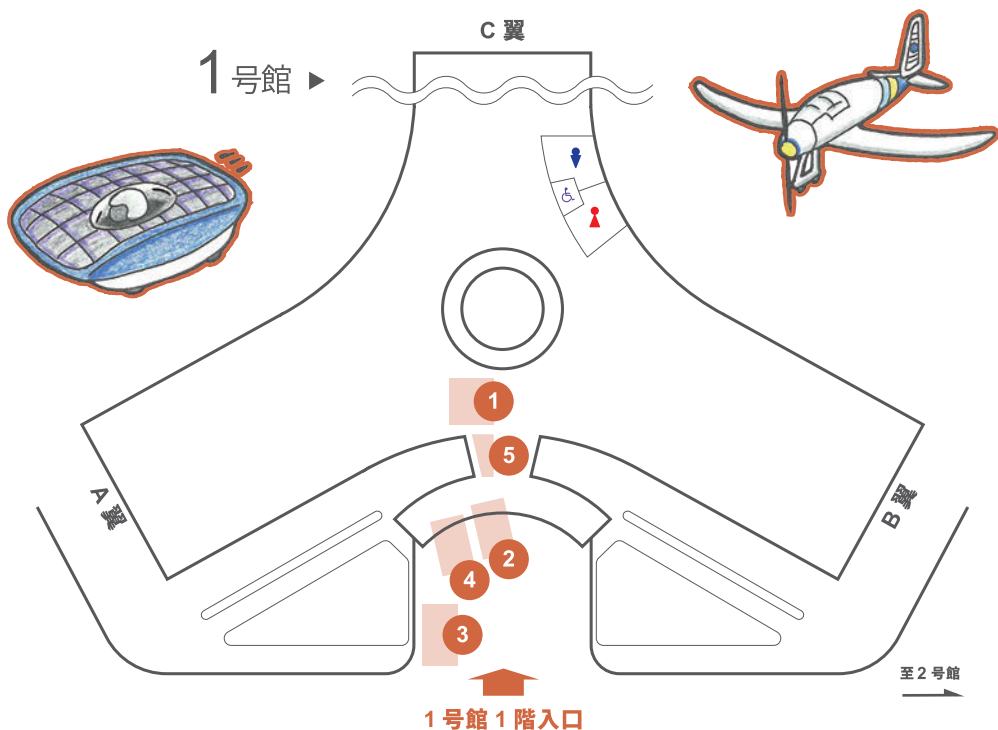

Run² チャレンジ

プログラム名	場所	雨天の場合	開催時間
1 チャレンジセンター紹介	1号館1階		11:00 11:00～17:00
2 ソーラーカー展示&デモ走行	1号館前	走行中止	11:00～17:00 デモ走行 13:00～ 14:30～
3 エボルタチャレンジ機体紹介	1号館前	展示中止	11:00～17:00 11:00～ 組み立て(約90分間)
4 フォーミュラーカー展示&デモ走行	1号館前	走行中止	11:00～17:00 デモ走行 13:00～ 14:30～
5 熊本復興支援プロジェクト報告	1号館1階		11:00～17:00

概要 8月下旬から9月上旬にかけて実施した特別プロジェクト「熊本復興支援プロジェクト」の活動報告をパネル展示等で実施します。

2 4 13:00と14:30に1号館から2号館までの間を走行します。▶▶▶▶