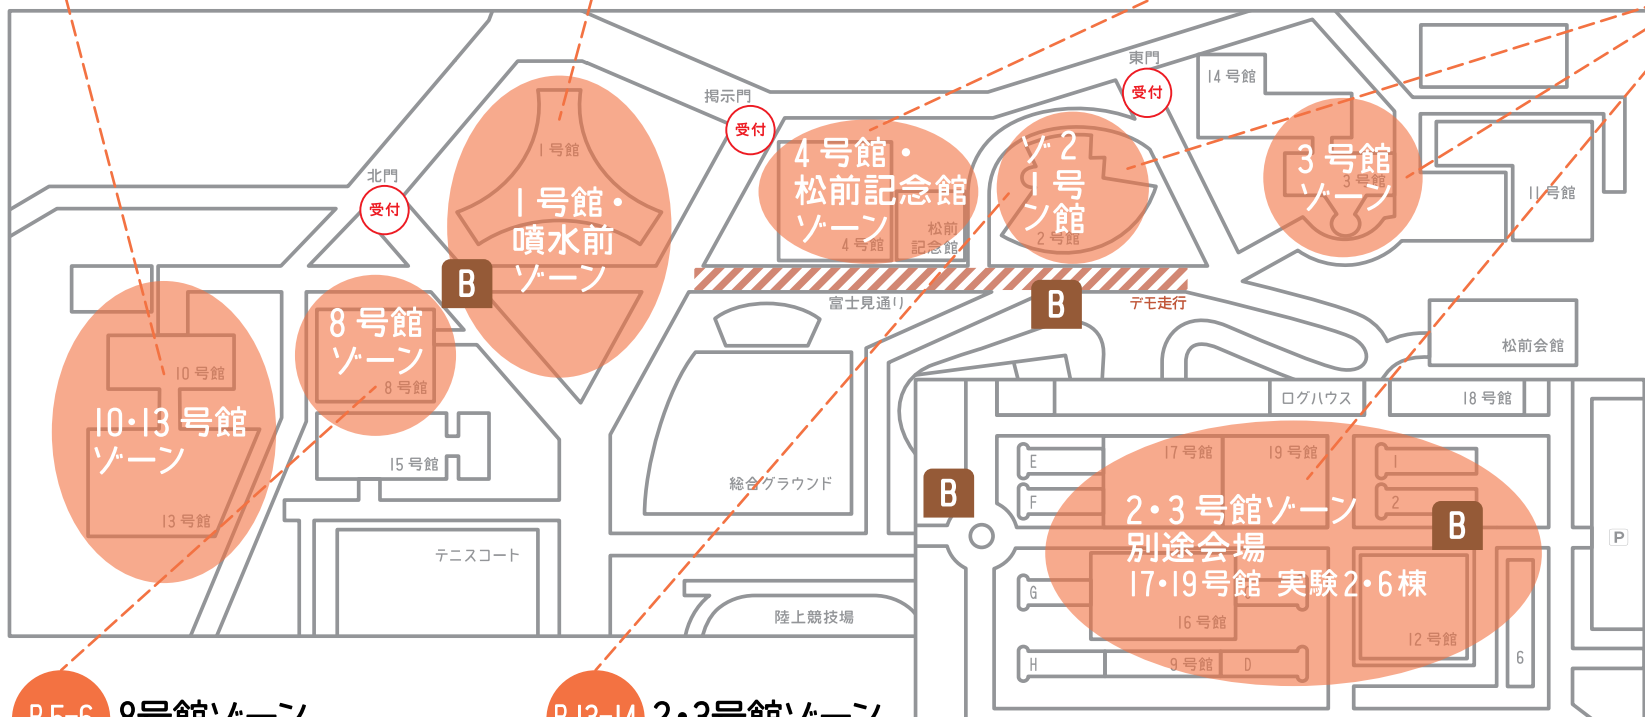

## P.3-4 10・13号館ゾーン

- おひろめ芸術祭
- 学び楽しむ環境教室 in 湘南
- 湘南マルシェ
- 親子で楽しむ防災広場

## P.7-8 1号館・噴水前ゾーン

- ポールウォーキング体験会
- TOKAI×MUSEUM GO!!
- 湘南マルシェ

## P.9-10 4号館・松前記念館ゾーン

- 国際フェア
- Open Library
- To-Collabo エキシビジョン
- TOKAI×MUSEUM GO!!
- 湘南マルシェ

## P.11-12 2・3号館ゾーン (別途会場)

- チャレンジフェア
- ソラーカーデモ走行情報 **////**  
場所：2号館前～1号館時計台横  
時間：①13:00～13:30  
②14:30～15:00
- 創I<sup>+</sup>省I<sup>+</sup>技術の最先端
- 親子で楽しむ防災広場

**受付** ◀ 受付  
本冊子を配布しているほか、ご不明な点がございましたらお尋ねください。