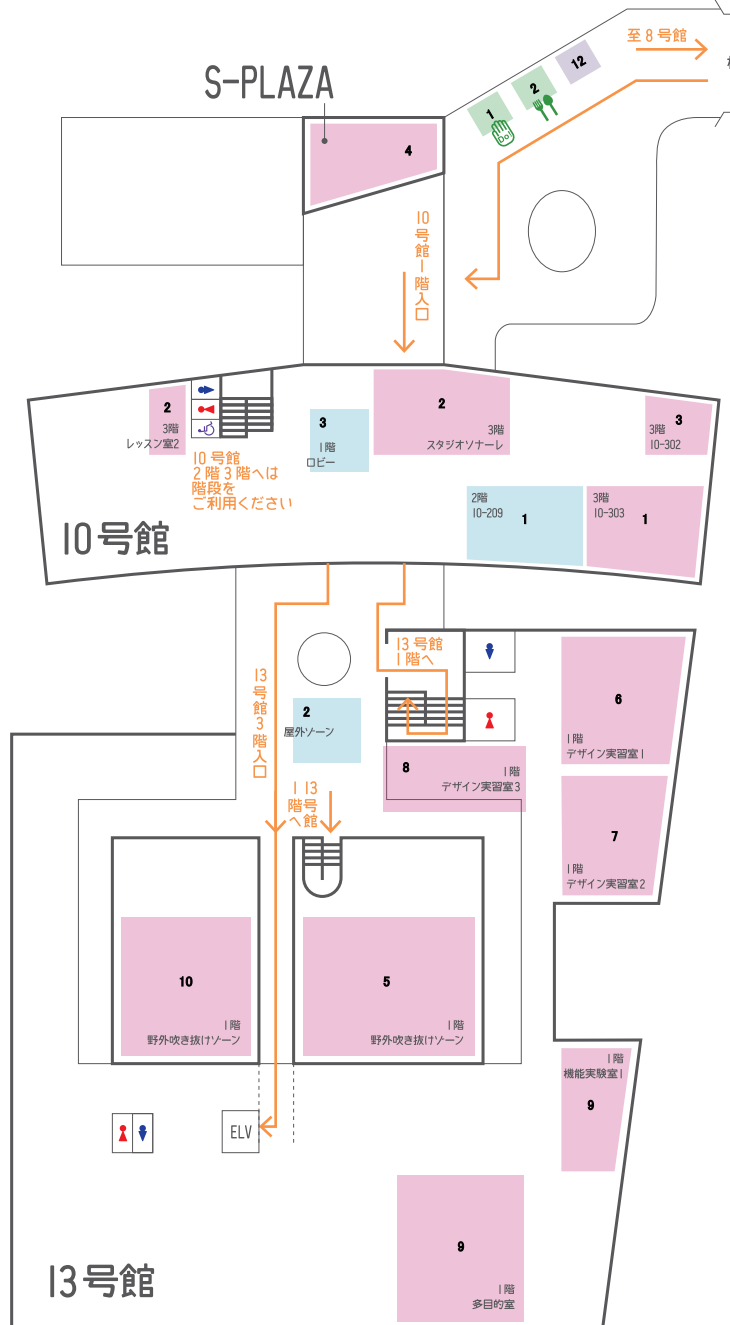

おひろめ芸術祭

1 アニメと音楽	10号館3階10-303教室
アニメーションの解説付き鑑賞会。今回は1960年東映動画の「西遊記」を上映予定。 定員：各回50名程度(出入り自由) 開催時間：11:30～13:00 13:30～15:00	
2 世界ト音りめぐり	10号館3階レッスン室2および10号館3階スタジオソナーレ
様々な地域と時代の音楽を、学生たちによるフレッシュな生演奏と解説でお届けします。 定員：約30名 開催時間：10:30～1時間程 13:30～1時間程 ※演奏楽器の都合上、午前・午後とはじめにレッスン室2で開始し、途中でスタジオソナーレに移動します。	
3 体験ハンドベルとトーンチャイム	10号館3階10-302教室
美しいハーモニー、簡単な曲にもチャレンジ！誰でも参加できます。 定員：約30名 開催時間：11:00～12:00 13:00～15:00	
4 うたごえパーク	10号館前S-PLAZA
学生たちによる生の演奏でお子様から大人まで、一緒に歌って楽しみましょう！リトミックもやりますよ！ 定員：うたごえパーク なし/リトミック先着20名程度/リトミックは未就園児対象。親子での参加も可能。見学可。 開催時間：うたごえパーク①10:00～11:30 ②14:00～15:30 リトミック①11:45～12:15 ②13:15～13:45	
5 みんなで描くチョークアート	13号館1階吹き抜けゾーン 雨天中止
子どもたちが描く屋外広場の落書きが、見る見る間に巨大な絵として完成！ 定員：特になし ※受付登録順 ※混雑時調整有 開催時間：10:30～15:30	
6 産学共同作品展	13号館1階デザイン実習室1
アトムリビテック株式会社と行った産学共同作品の展示と作品の説明を行います。 開催時間：10:30～16:00	
7 しあわせの暮らし展	13号館1階デザイン実習室2
灯りのデザイン、家具のデザイン、住まいのデザインなどしあわせな暮らしへの小さな展覧会です。 開催時間：10:30～16:00	
8 親子でつくるオリジナル傘	13号館1階デザイン実習室3
どこにでも売っているビニール傘を簡単に美しくデザインしよう！ 定員：各回13名 開催時間：①11:20～13:00 ②13:20～15:00 抽選申込時間：①11:00～11:15 ②13:00～13:15 抽選場所：13号館1階デザイン実習室3 ※開始時間5分前までに当選者に電話でご連絡 参加条件：親子での参加	
9 世界に一つのアクセサリ作り	13号館1階機能実験室1/多目的室
アクリルや自然の素材にギルディング(箔)を施し、UVレジンでコーティングしてアクセサリを作るワークショップです。 定員：各回10名 開催時間：①10:30～12:00 ②13:30～15:00 抽選時間：①10:30 ②13:30 抽選場所：13号館1階機能実験室1	
10 羊と亀を描こう！	13号館1階屋外吹き抜けゾーン
大学に羊と亀が来ます。絵の好きな人、クレヨンや色鉛筆で描いてみましょう。 開催時間：10:00～14:00	

親子で楽しむ防災広場

12 アルファ化米とサバイバルパンの配布	10号館前駐車場
いざという時に役立つ非常用保存食のアルファ化米とサバイバルパンを無料で配布します。 定員：100名(先着順) 開催時間：15:30～16:00	

学び楽しむ環境教室 in 湘南

1 人間環境研究会 第5回公開講座 ～共生社会構築に向けた次世代の育成～	10号館2階10-209教室
「生活と活 ～NPO法人滝さくらの目指せ！日本一楽しいゴミ拾いへの挑戦～」 定員：100名 開催時間：13:00～14:30	
2 里山の魅力の再発見、里山の植物を用いて楽しもう！	10号館と13号館の間の屋外ゾーン
里山雑木林の木材と竹林の竹材を活用し、昔ながらの遊び体験や工作教室を実施します。 開催時間：11:00～16:00	
3 金目川ニ水族館	10号館1階ロビー
湘南キャンパスの近くを流れる金目川の魚やエビカニを展示します！タッチングコーナーも併設予定です。 開催時間：11:00～16:00	