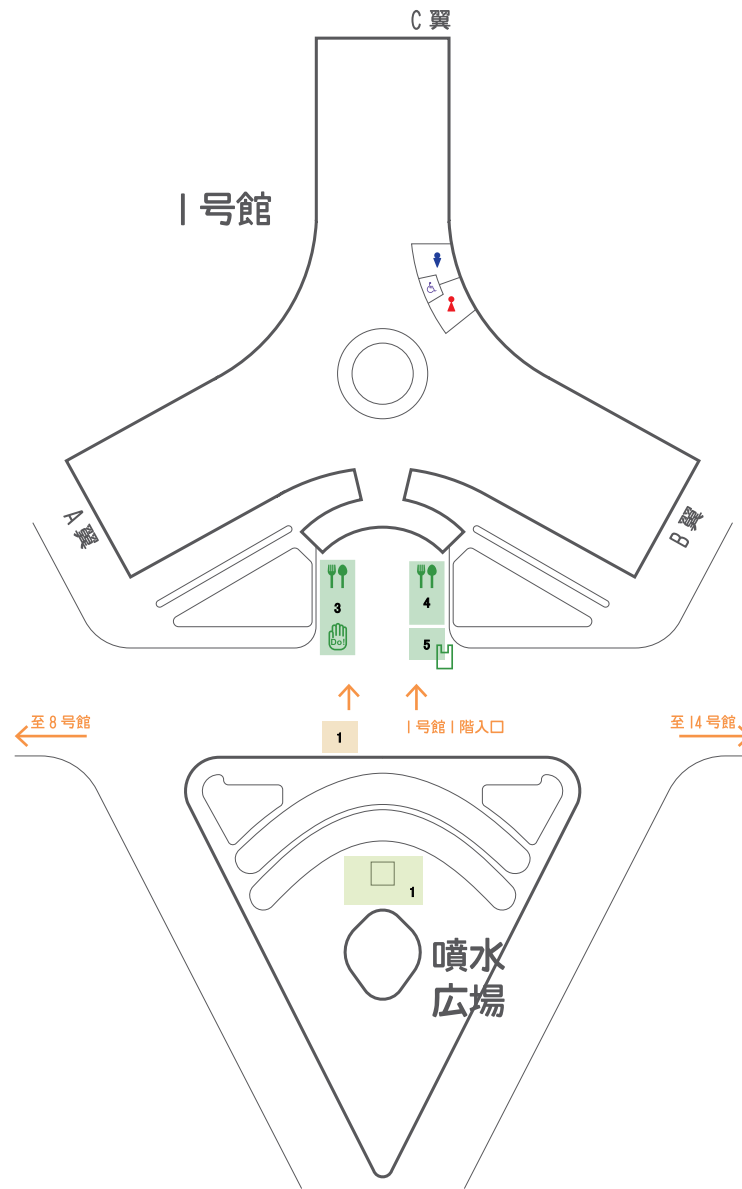

1号館・噴水前ゾーン

湘南マルシェ

3 ひらつか陣がい者福祉ショップ「ありがとう」 1号館前

障がい者施設が開発した限定商品を販売！クリスマスツリーのキャンドルなど創作体験もあります。
開催時間: 11:00~16:00

4 SUNSUNマルシェ 1号館前

季節の和菓子、自家焙煎珈琲、音楽柄雑貨を販売します。
開催時間: 11:00~16:00

5 湘南ひらつかふれあいマーケット「ささめい」 1号館前

天然のムク材を加工したお着やまな板を販売。自然の木の温もりをお届けします。
開催時間: 11:00~16:00

飲食物
その場でお召し上がりいただける飲食物を販売しております。

物産品等
物産品などを販売しております。一部その場でお召し上がりいただけるものもございます。

体験
各種創作体験や測定を実施しております。

ポールウォーキング体験会

1 ポールウォーキング体験会 1号館前(受付) 雨天時 体験会中止 教室で説明

2本の専用ポールを手に、正しい姿勢のまま歩幅も広がる、新しいウォーキングスタイル。フレイル予防に最適です。
定員: 15名(先着順) 開催時間: ①10:30-11:15 ②13:30-14:15 雨天時は教室内でPW説明(ビデオ)

TOKAI×MUSEUM GO!!

1 彫刻メンテナンス(創立者の銅像メンテナンス&見学) 1号館前噴水 特別見学は雨天中止

1号館前の噴水に設置されている創立者の銅像をメンテナンスします。作業の特別見学もできます！(雨天時は松前記念館で説明)
定員: 4名ずつ(先着順) 開催時間: 13:00-15:00 受付場所: 銅像前
特別見学は引率のもと、4名ずつ実施(10-15分程度)。
受付締切: 14:45 (メンテナンス作業は9:00-17:00)