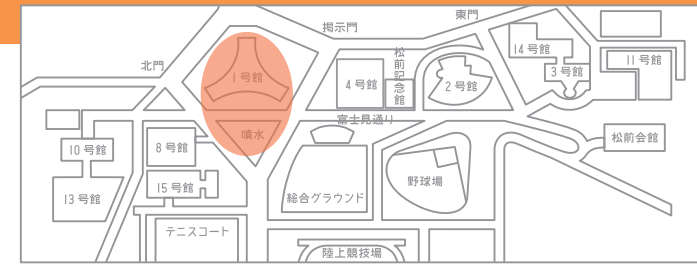

1号館・噴水前ゾーン

湘南マルシェ

3 ひらつか陣がい者福祉ショップ「ありがとう」 1号館前

障がい者施設が開発した限定商品を販売！クリスマスツリーのキャンドルなど創作体験もあります。
開催時間: 11:00~16:00

4 SUNSUNマルシェ 1号館前

季節の和菓子、自家焙煎珈琲、音楽柄雑貨を販売します。
開催時間: 11:00~16:00

5 湘南ひらつかふれあいマーケット「ささめい」 1号館前

天然のムク材を加工したお着やまな板を販売。自然の木の温もりをお届けします。
開催時間: 11:00~16:00

飲食物
その場でお召し上がりいただける飲食物を販売しております。

物産品等
物産品などを販売しております。一部その場でお召し上がりいただけるものもございます。

体験
各種創作体験や測定を実施しております。

ポールウォーキング体験会

1 ポールウォーキング体験会 1号館前(受付) 雨天時 体験会中止 教室で説明

2本の専用ポールを手に、正しい姿勢のまま歩幅も広がる、新しいウォーキングスタイル。フレイル予防に最適です。
定員: 15名(先着順) 開催時間: ①10:30-11:15 ②13:30-14:15 雨天時は教室内でPW説明(ビデオ)

TOKAI×MUSEUM GO!!

1 彫刻メンテナンス(創立者の銅像メンテナンス&見学) 1号館前噴水 特別見学は雨天中止

1号館前の噴水に設置されている創立者の銅像をメンテナンスします。作業の特別見学もできます！(雨天時は松前記念館で説明)
定員: 4名ずつ(先着順) 開催時間: 13:00-15:00 受付場所: 銅像前
特別見学は引率のもと、4名ずつ実施(10-15分程度)。
受付締切: 14:45 (メンテナンス作業は9:00-17:00)