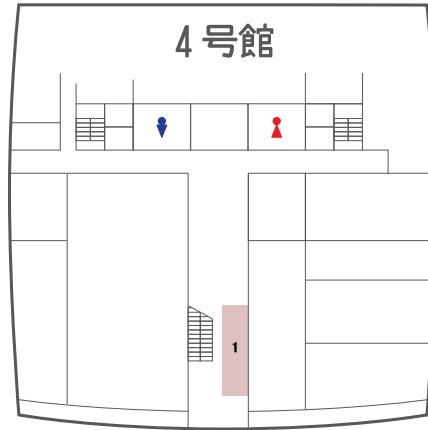

## To-Collaboエキシビション

1 To-Collaboエキシビション 4号館1階壁面

To-Collaboプログラムで展開している4つの計画・8つの事業を軸とした地域連携活動について、これまでの事例とともに紹介します。  
開催時間: 10:00-17:00

4号館1階入口