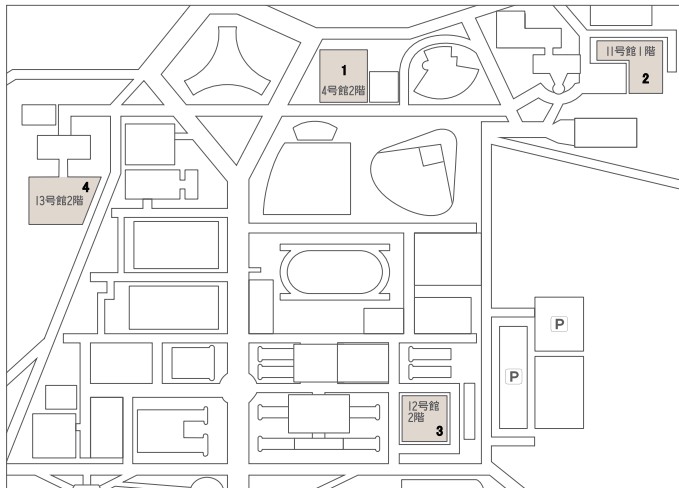

## Open Library

1 図書館を開放します 4号館

148万冊の知識の海を探索してみませんか？(蔵書はインターネットでもご覧いただけます)  
開催時間: 11:00-15:30 当日は平常どおり授業が行なわれていますので状況によっては入館を制限する場合があります。

2 図書館を開放します 11号館

3 図書館を開放します 12号館

4 図書館を開放します 13号館

## 松前記念館

松前記念館1階入口 地下1階入口

- 6 飲食物
- 7 物産品等
- 8 体験
- 9

- 10
- 11
- 12

- 飲食物  
その場でお召し上がりいただける飲食物を販売しております。
- 物産品等  
物産品などを販売しております。一部その場でお召し上がりいただけるものもございます。
- 体験  
各種創作体験や測定を実施しております。