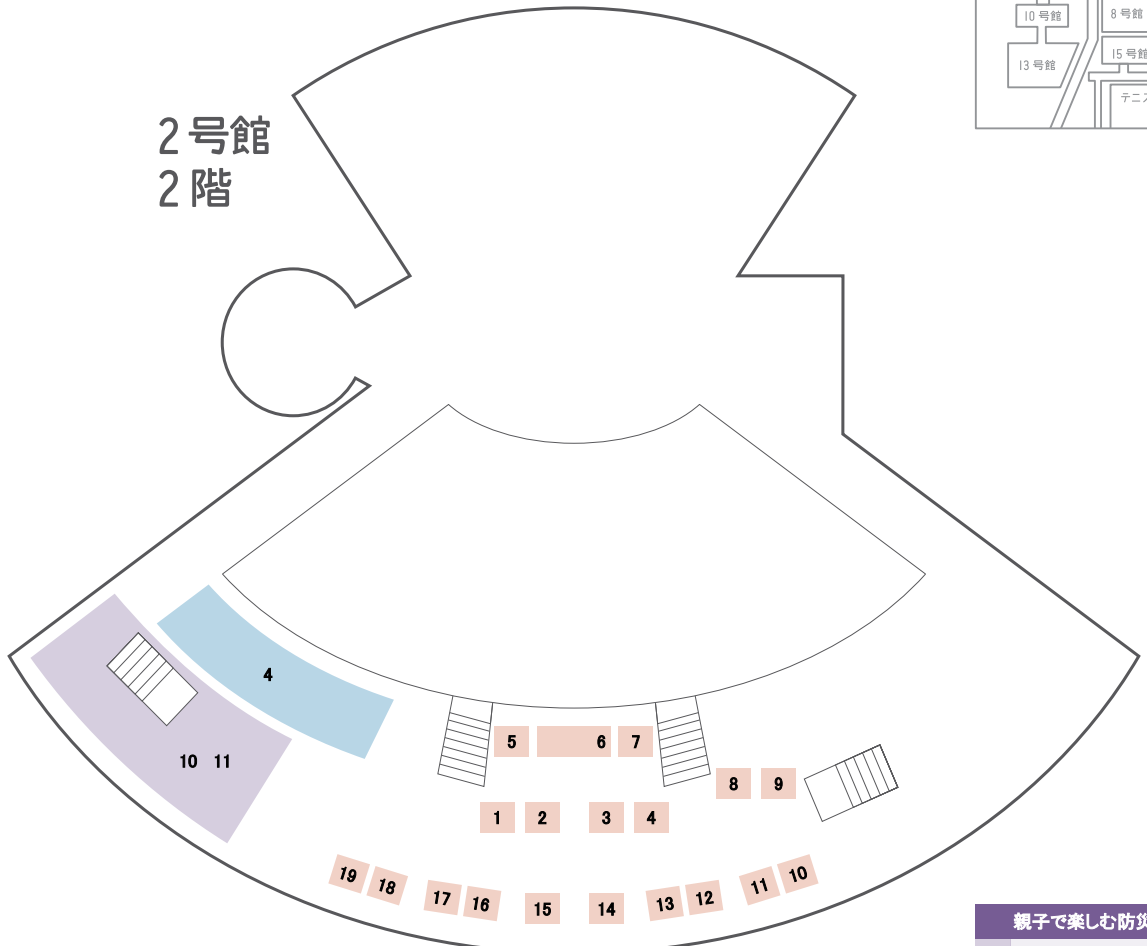

2号館ゾーン

チャレンジフェア

- DAN DAN DANCE & SPORTS プロジェクト**
身体表現を通じて「する(踊る)・観る・支える」の楽しさを学内や地域社会へ伝え、多くの方々と「つながる」ことを目的としています。
開催時間:11:00～15:00
- キャンパスストリートプロジェクト**
東海大学周辺地域を盛り上げるべく、人と人とが交流できる様々なイベントの企画・運営を行っています。
開催時間:11:00～15:00
- Bojo Me Liga**
外国籍をもつ子どもたちとの交流を通して異文化を学び、ワークショップ等を通して学びを伝える活動をしています。
開催時間:11:00～15:00
- 東海大学学生ロケットプロジェクト**
学生の手で宇宙まで届くハイブリッドロケットという種類のロケットを作っています。
開催時間:11:00～15:00
- 先端技術コミュニティACOT**
LEGOロボットのデモ走行、VR・ミニドローン体験及び、プロジェクト活動紹介を実施します。
開催時間:11:00～12:30 13:30～15:00
- メカトロマイスタープロジェクト**
技術習得と地域貢献を目的としソーラーカーとレスキューロボットを活用した活動を行っているプロジェクトです。
開催時間:11:00～12:30 13:30～15:00
- Challenge for the Borderless World**
国境、マイノリティ、世代といった“壁”を越えたつながりを生み出し、「健康」「学び合い」「循環型社会」をテーマに活動しています。
開催時間:11:00～12:00 13:00～15:00
- 病院ボランティアプロジェクト**
「患者さんの目線に立ち不安要素を緩和する」という理念のもと、様々な活動をしています。
開催時間:11:00～15:00
- 阿蘇は箱舟プロジェクト**
多くの生き物たちが暮らしている阿蘇地域の豊かな自然を守るため、活動をしています！
開催時間:11:00～13:00 14:00～15:00
- スポーツ社会貢献プロジェクト**
東海大学生や周辺地域の方を対象にイベントを企画・運営し、参加者に体を動かすことの楽しさを伝える活動をしています。
開催時間:11:00～15:00
- Tokai International Communication Club**
目的は多文化共生社会の実現です。参加者の方に身近な多文化共生を感じてもらえるよう、イベントを企画しています。
開催時間:11:00～15:00
- あにまるれすきゅープロジェクト**
あにまるれすきゅープロジェクトは熊本県にて殺処分される犬や猫を少なくするために活動しています！
開催時間:11:00～13:00 14:00～15:00
- 熊本復興支援プロジェクト**
被災した方の想いを全国に伝えるため、熊本県各地で復興支援活動を行い、湘南から情報発信を行っています。
開催時間:11:00～15:00
- サイエンスコミュニケーター**
子ども達に科学の魅力を伝えるため、ショッピングモールや科学館、小学校を中心に活動しています！
開催時間:11:00～15:00
- Takanawa共育プロジェクト**
地域貢献を目的としたボランティア団体です。高輪地区の活性化のために日々活動しています。
開催時間:11:00～12:00 13:00～15:00

親子で楽しむ防災広場

- | | | |
|----|---|-------|
| 10 | ペーパークラフト・ぬりえ | 2号館2階 |
| | 消防車や救急車のペーパークラフト、ぬりえを楽しもう！
開催時間:11:30～15:30 | |
| 11 | 親子で楽しむ防災教室 | 2号館2階 |
| | クイズなどで楽しみながら防災について学ぼう！小学生の親子対象の教室です。
定員:各回20名 開催時間:①13:00～13:45 ②14:00～14:45 | |

創エネ・省エネ技術の最先端

- | | | |
|---|--|-------|
| 4 | 捨てる熱をエネルギーに変える夢の発電機「熱音響機関」デモ実験 | 2号館2階 |
| | 東海大学で研究開発が進んでいる熱からエネルギーを取り出すことができる「熱音響機関」のデモ実験を行います。
定員:1回20名程度(開催時間内に複数回開催) 開催時間:10:00～11:00 13:00～15:00 | |