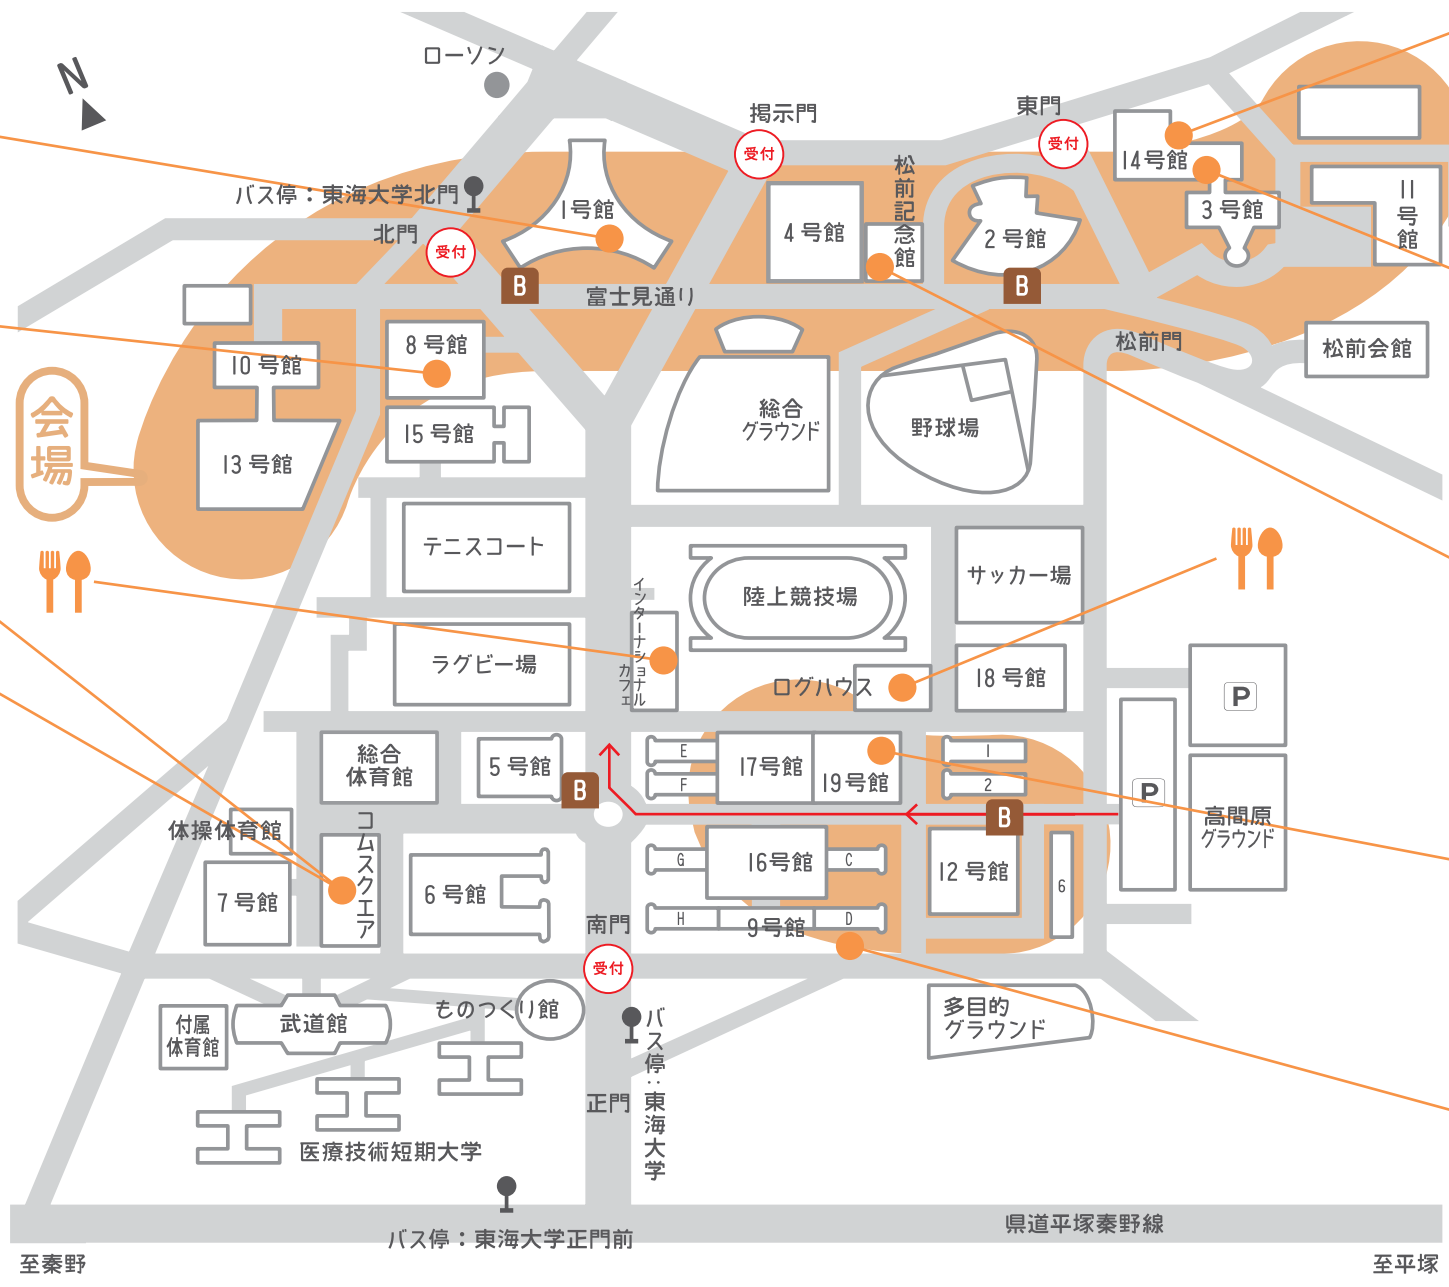

飲食&その他利用スペース一覧

ローソンS 東海大学
Global AGORA
9:00~16:00

バブルレストラン8
9:00~16:00

コムスクエア
9:00~20:00

デイリーヤマザキ
9:00~16:00

急病人やけが人が発生
した場合は、青色の
スタッフTシャツを着用し
ている運営スタッフに
お声掛けください。

Cafe Lounge 14
9:00~15:30
(L.O.15:10)

14号館
セブンイレブン
9:00~18:00

松前記念館喫茶室
11:00~15:00
(L.O.14:40)

Cafe Lounge 19
11:00~15:00

REFRE(リフレ)
8:30~18:00

至秦野

バス停：東海大学正門前

県道平塚秦野線

至平塚