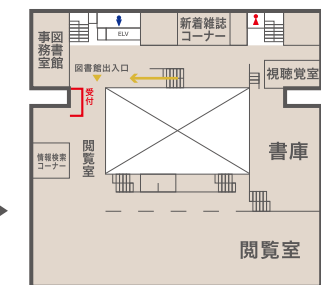

プログラム名

場所

雨天の
場合

開催時間

16:00

1 図書館でのんびりとリフレッシュ!

中央図書館
11号館図書
12号館図書
13号館図書

10:00~16:00

概要 図書館を開かいたします。思いがけない資料との出会いが待っているかもしれませんよ!
※12号館図書ではトイレの改修工事を行っているため、騒音や振動が発生する場合があります。

(中央図書館) 4号館 2階

12号館 2階

13号館 2階

プログラム名

場所

定員

開催時間

16:00

1 彫刻の「たね」をつくろう!!

松前記念館
各回
20名

11:00~12:00
先着順

14:00~15:00
先着順

概要 彫刻家や学生と一緒に、世界に一つだけの自分の「種」をつくる造形ワークショップです。(写真(A)(B))

2 井戸端フォーラム ~話のネタは「たね」~

松前記念館
20名
程度

13:00~14:00

概要 「世界のたね」展を見学し、自然とアート、豊かさとは?人生について語り合います。

松前記念館

松前記念館
1階入口

松前記念館前の
湘南マルシェにも
寄って行ってね!