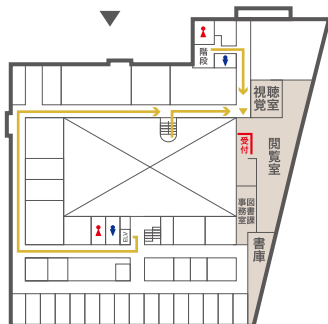

概要 図書館を開かいたします。思いがけない資料との出会いが待っているかもしれませんよ!
※12号館図書ではトイレの改修工事を行っているため、騒音や振動が発生する場合があります。

(中央図書館) 4号館 2階

12号館 2階

13号館 2階

プログラム名

場所

定員

開催時間

16:00

1 彫刻の「たね」をつくろう!!

松前記念館
各回
20名

11:00~12:00
先着順

14:00~15:00
先着順

概要 彫刻家や学生と一緒に、世界に一つだけの自分の「種」をつくる造形ワークショップです。(写真(A)(B))

2 井戸端フォーラム ~話のネタは「たね」~

松前記念館
20名
程度