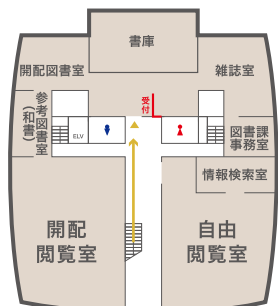

プログラム名

場所

雨天の
場合

開催時間

16:00

1 図書館でのんびりとリフレッシュ!

中央図書館
11号館図書
12号館図書
13号館図書

10:00~16:00

概要 図書館を開かいたします。思いがけない資料との出会いが待っているかもしれませんよ!
※12号館図書ではトイレの改修工事を行っているため、騒音や振動が発生する場合があります。

(中央図書館) 4号館 2階

12号館 2階

13号館 2階

プログラム名

場所

定員

開催時間

16:00

1 彫刻の「たね」をつくろう!!

松前記念館
各回
20名

11:00~12:00
先着順

14:00~15:00
先着順

概要 彫刻家や学生と一緒に、世界に一つだけの自分の「種」をつくる造形ワークショップです。(写真(A)(B))

2 井戸端フォーラム ~話のネタは「たね」~

松前記念館
20名
程度