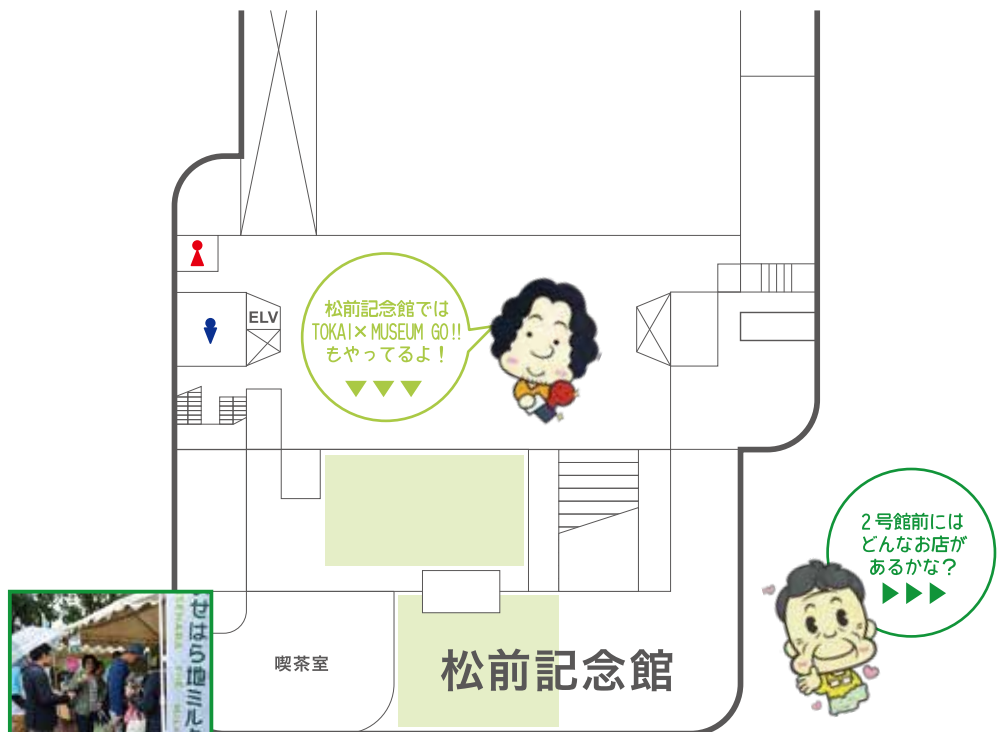

湘南マルシェ — 松前記念館前 —

プログラム名	開催時間						場所	
	10:00	11:00	12:00	13:00	14:00	15:00		16:00
9 伊勢原産牛乳プロジェクト							11:00~16:00	松前記念館前
概要 バター作り体験や、伊勢原産の生乳のみを利用したいせはら地ミルクをPRします。 ※ バター作り体験: 無料、先着100名(所要時間: 1人5分程度)								
10 日本遺産「大山詣り」 浮世絵刷り体験コーナー							11:00~16:00	
概要 江戸の庶民に大流行した「大山詣り」。 当時を描く浮世絵の多色刷り体験コーナーです。								
11 出張! 駅ナカクルリンハウス							10:00~16:00	
概要 「クルリン」グッズや伊勢原の美味しいものを例年以上の品揃えで! お届けします。								
12 ハーバリウム・ワークショップ							11:00~16:00	
概要 好きなお花を選んで世界に一つだけのハーバリウムを作ります。 ※ 有料体験 1,000円								

※ 各店舗、商品が完売次第終了となります。

飲食物

その場でお召し上がりいただける飲食物を販売しております。

物産品等

物産品などを販売しております。一部その場でお召し上がりいただけるものもございます。

体験・展示

各種創作体験や展示を実施しております。

2号館前にはどんなお店があるかな? >>>