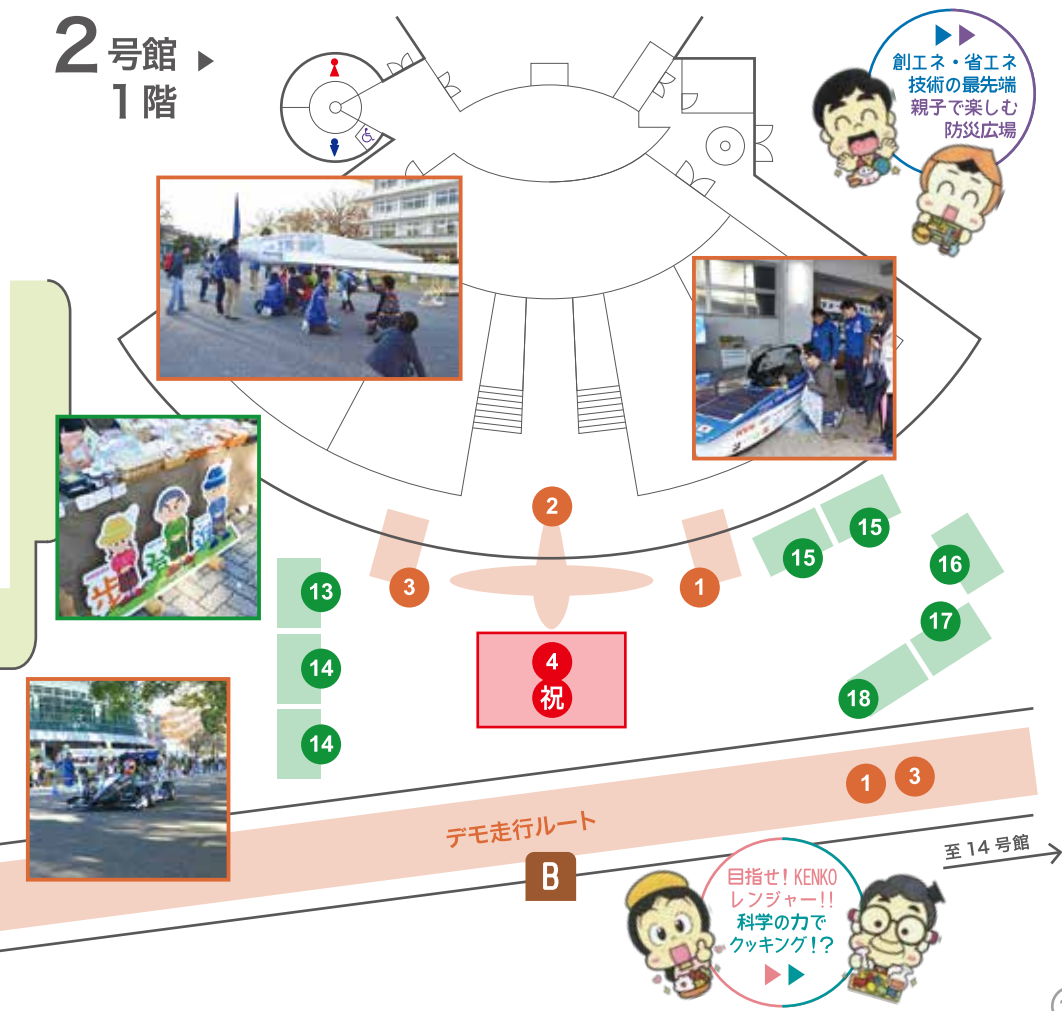

湘南マルシェ ー 2号館前ー

飲食物
その場でお召し上がりいただける
飲食物を販売しております。

物産品等
物産品などを販売しております。
一部その場でお召し上がりいただけるものもございます。

体験・展示
各種創作体験や展示を実施して
おります。

プログラム名	開催時間						場所
	10:00	11:00	12:00	13:00	14:00	15:00	
13 地域活動支援センター ねくすと	11:00~16:00						2号館前
概要 自主製作品(子ども用エプロン、巾着袋等)の販売とキャンドル作りが体験できます。 ※キャンドル作り体験:1回300円(所要時間:20分)	[Icon: Bag] [Icon: Hand]						
14 丹沢のぼる商店	11:00~16:00						2号館前
概要 地元産の落花生、そば、面白いお菓子、日本酒などを販売します。(秦野萌酒・萌え菓子)	[Icon: Fork] [Icon: Spoon] [Icon: Bag] [Icon: Hand]						
15 ひらつか障がい福祉ショップ 「ありがとう」販売・創作体験	11:00~16:00						2号館前
概要 「ありがとう」会員事業の製品販売と無料製品づくり体験を行います。	[Icon: Fork] [Icon: Spoon] [Icon: Bag] [Icon: Hand]						
16 親子で楽しむアロマワックスバー作り	11:00~16:00						2号館前
概要 キャンドルですが火は使わないのでそのまま飾って楽しむ香りのインテリアです。 ※有料体験	[Icon: Bag] [Icon: Hand]						
17 多肉植物の寄せ植えと ほっこり野菜の販売	11:00~16:00						2号館前
概要 小さくかわいい多肉植物の寄せ植えです。農産物の販売も行います。	[Icon: Bag]						
18 餃子専門店の熱々の餃子を キッチンカーでお届け	11:00~16:00						2号館前
概要 国産野菜のシャキシャキ感と高座豚の旨みをギュッと詰め込んだ餃子です。	[Icon: Fork] [Icon: Spoon]						

※各店舗、商品が完売次第終了となります。

チャレンジフェア

プログラム名	場所	雨天の場合	開催時間	
			10:00	16:00
1 ソーラーカー展示&走行	2号館 軒下	中止	10:00~16:00 デモ走行 13:00~	15:05~
概要 ソーラーカー世界大会で活躍する車体の展示とデモ走行を行います。展示車体は2014年度チリ大会で優勝した車体となります。				
2 人力飛行機体展示	2号館 軒下	部品展示のみ実施	10:00~16:00	
概要 学生が製作した人力飛行機の機体展示を実施します。				
3 フォーミュラカー展示&走行	2号館 軒下	中止	10:00~16:00 デモ走行 13:00~	15:05~
概要 全日本学生フォーミュラ大会に参戦したマシンの展示とデモ走行を行います。				
4 『Sasol Solar Challenge 2018』報告会	2号館 軒下		①ソーラーカー、②フォーミュラカーのデモ走行後、 15:15からレースの様子を映像で放映!	15:30 16:00
祝 概要 南アフリカで行われたソーラーカーの世界大会で準優勝したので、報告会を行います!				

2号館 1階

目指せ! KENKO
レンジャー!!
科学の力で
クッキング!?